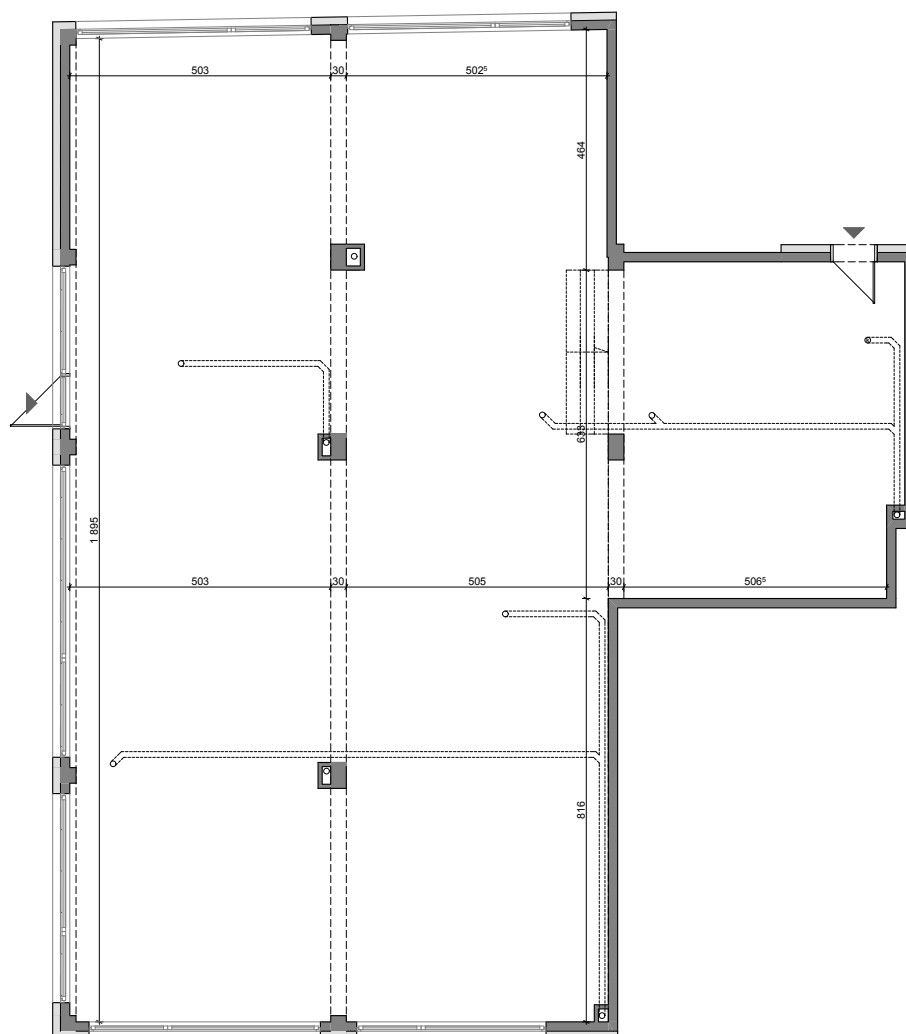

# Osiedle Bajkowe

Poznań, ul. Barwicka 14

lokal handlowo-usługowy U1, parter  
pow. 233,77 m<sup>2</sup>

powierzchnia  
lokalu 233,77 m<sup>2</sup>

cena brutto za m<sup>2</sup>

cena brutto  
całkowita

Powyższe rysunki mają charakter poglądowy. Podane powierzchnie lokali są orientacyjne, dokładny obmiar zostanie określony po dokonaniu inwentaryzacji budynku.