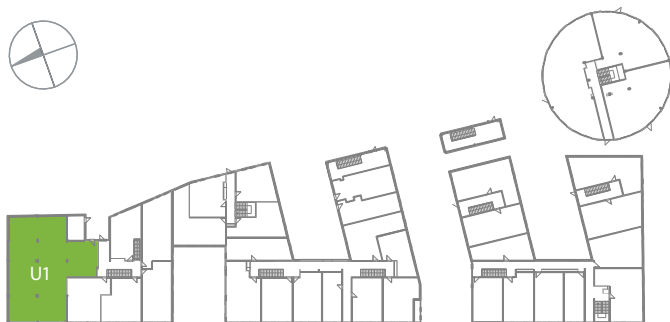

# Osiedle Bajkowe

Poznań, ul. Barwicka 14

lokal handlowo-usługowy U1, parter  
pow. 233,77 m<sup>2</sup>

powierzchnia  
lokalu 233,77 m<sup>2</sup>

cena brutto za m<sup>2</sup>

cena brutto  
całkowita

Powyższe rysunki mają charakter poglądowy. Podane powierzchnie lokali są orientacyjne, dokładny obmiar zostanie określony po dokonaniu inwentaryzacji budynku.