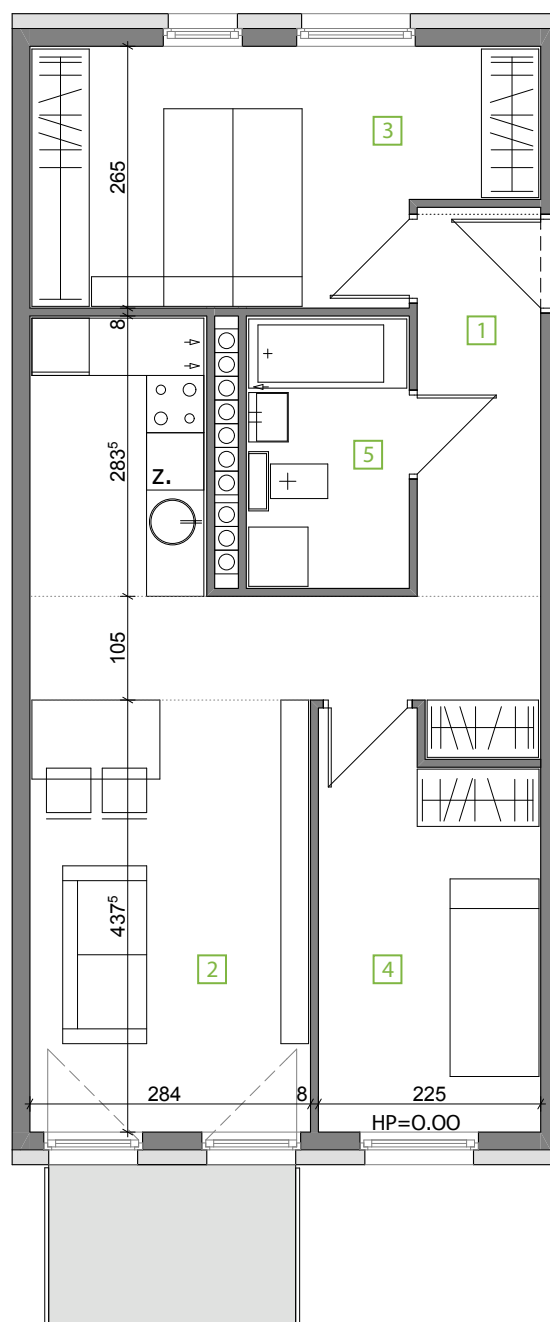

# Osiedle Bajkowe

Poznań, ul. Barwicka 14

mieszkanie B13, 2 piętro  
pow. 54,25 m<sup>2</sup>, 3 pokoje

## ZESTAWIENIE POWIERZCHNI:

1	przedpokój	8,07 m <sup>2</sup>
2	pokój dzienny + aneks kuchenny	20,48 m <sup>2</sup>
3	sypialnia	12,24 m <sup>2</sup>
4	sypialnia	8,91 m <sup>2</sup>
5	łazienka	4,55 m <sup>2</sup>

powierzchnia  
mieszkania 54,25 m<sup>2</sup>

balkon 4,00 m<sup>2</sup>

cena brutto za m<sup>2</sup> 5 900 zł

cena brutto  
całkowita 320 075 zł

Powyższe rysunki mają charakter poglądowy. Podane powierzchnie lokali są orientacyjne, dokładny obmiar zostanie określony po dokonaniu inwentaryzacji budynku.